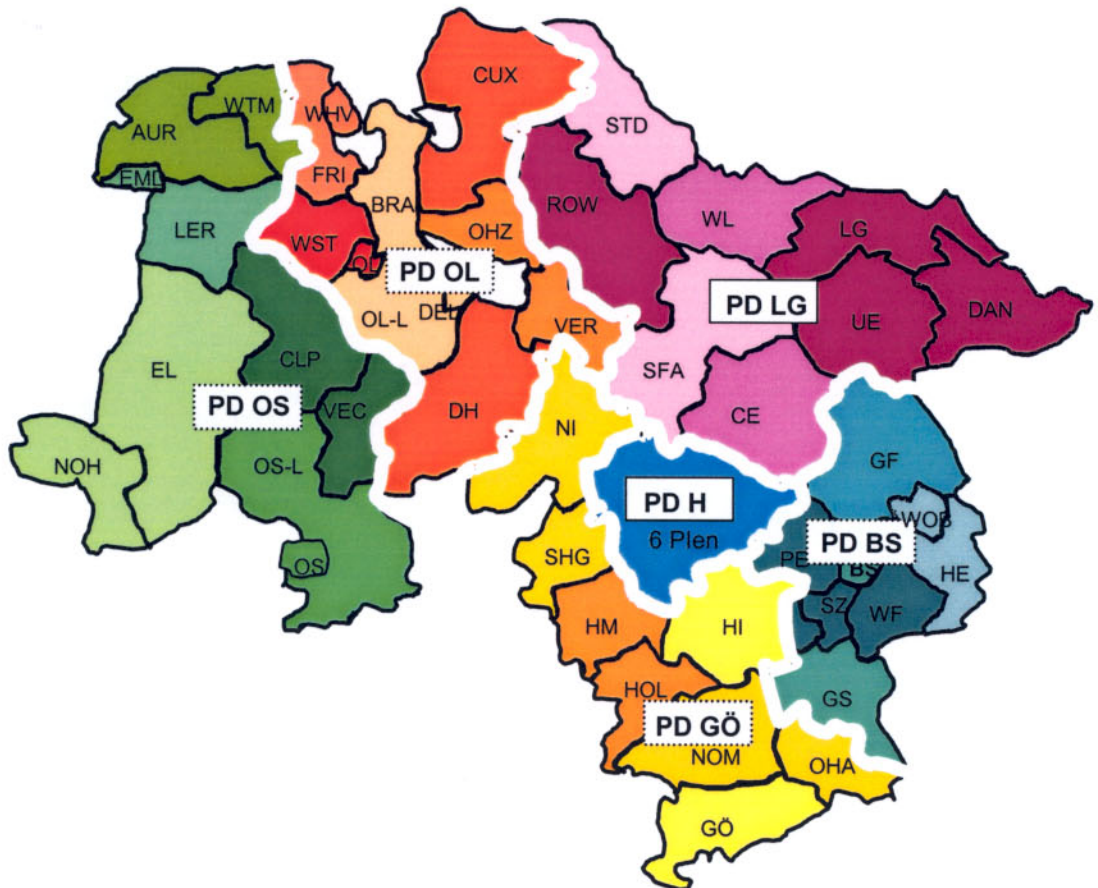

Räumliche Gliederung

Polizeidirektionen mit nachgeordneten Polizeiinspektionen

Der Neuzuschnitt der Polizeiinspektionen (ohne Stadtgebiet Hannover) hat folgenden Belastungs- und Strukturdatenvergleich mit der heutigen Organisation zum Ergebnis:

	Unterschiede der Polizeiinspektionen Zuschnitt - Ist	Unterschiede der Polizeiinspektionen Zuschnitt - Neu
Straftaten gemäß PKS (Mittel 1998 – 2002)	12,70-fach	4,32-fach
Registrierte Verkehrsunfälle (Mittel 1998 - 2002)	14,94-fach	3,05-fach
Verkehrsstraftaten (Mittel 1998 - 2002)	12,89-fach	4,06-fach
Einwohner (Stand 30.06.2002)	10,12-fach	3,68-fach
Zu betreuende Fläche (im qkm)	46,20-fach	20,80-fach
Polizeivollzugsbeamte* (Stand 04/03, ohne Autobahn u. Diensthundführer) *bish. Verteilungsmodell	9,23-fach	3,83-fach